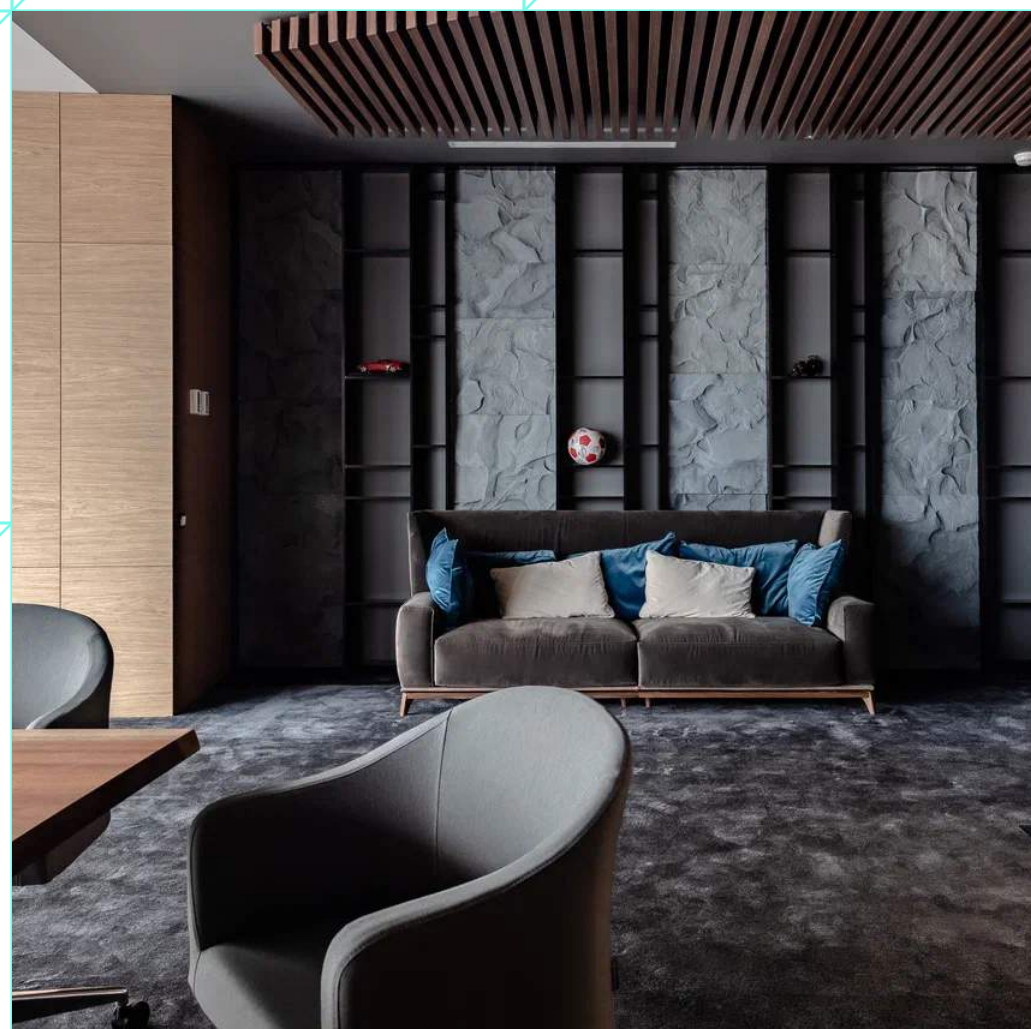

ЭФФЕКТИВНОСТЬ

Ознакомьтесь с нашим портфолио коммерческих и корпоративных пространств для повышения эффективности бизнеса.

*Корпоративный офис в МФК
«Федерация, башня Восток»*