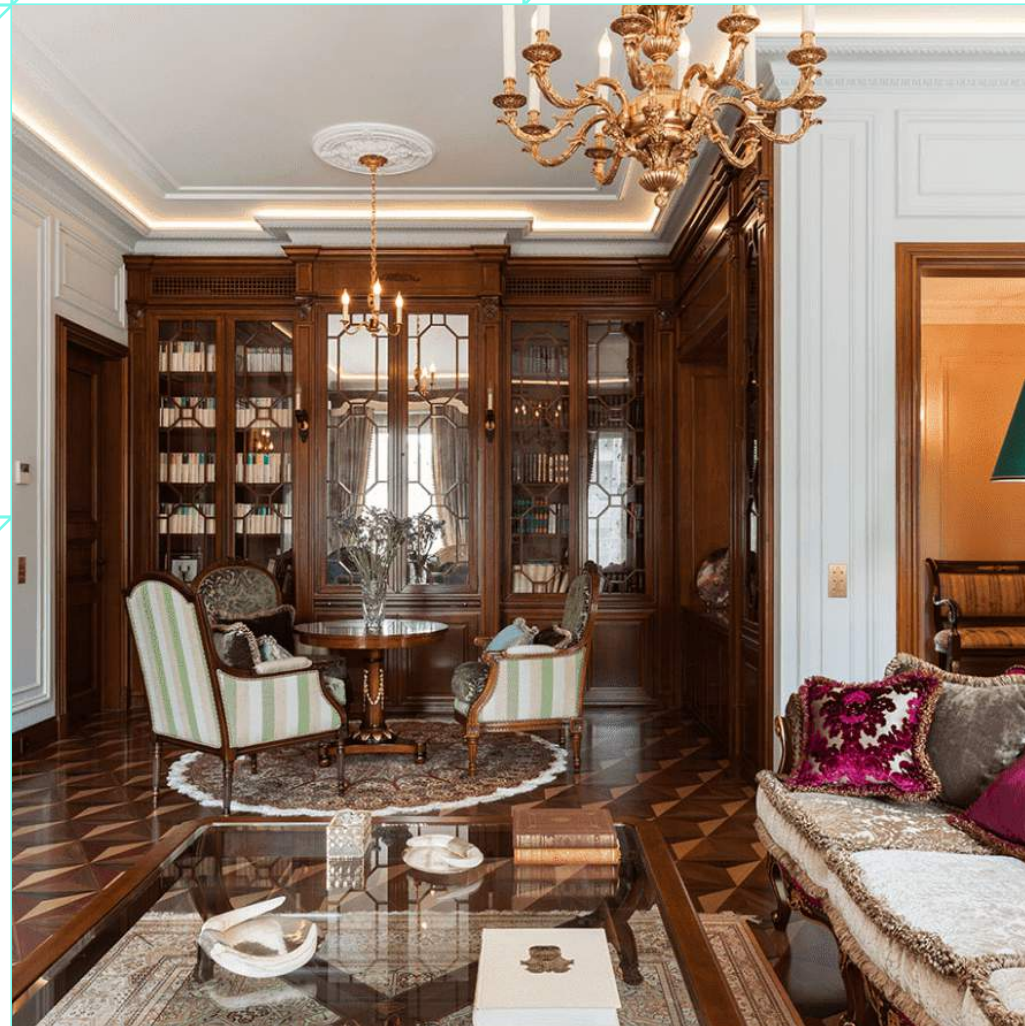

2022 год

Архитектор: Александр Василенко, Studio Monolithe

КАЧЕСТВО ЖИЗНИ

Ознакомьтесь с нашим портфолио частных резиденций, апартаментов и пентхаусов для максимально высокого качества жизни.

*Частные апартаменты
в элитном ЖК «Гранатный, 6»*