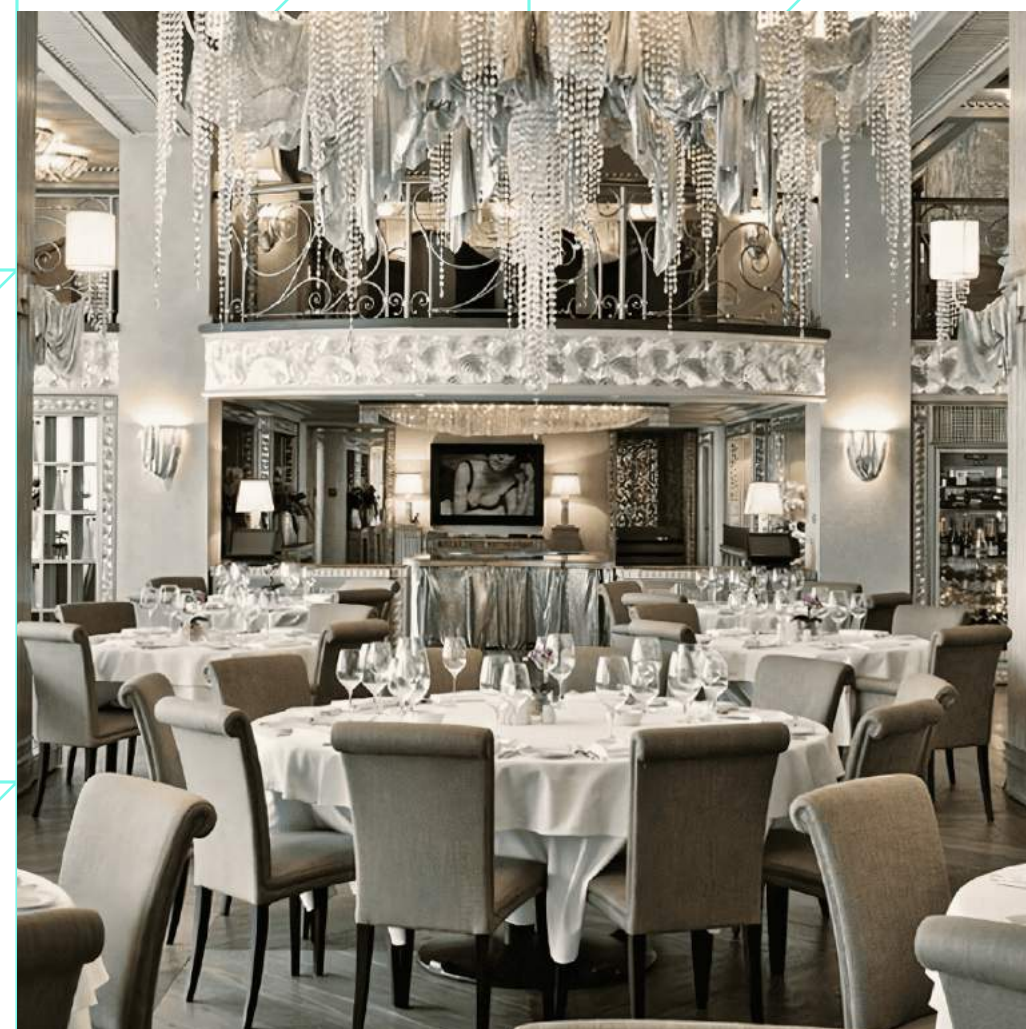

*Ресторан итальянской кухни
«Piazza Italiana»*

Отсканируйте QR-код и получите портфолио коммерческих проектов.